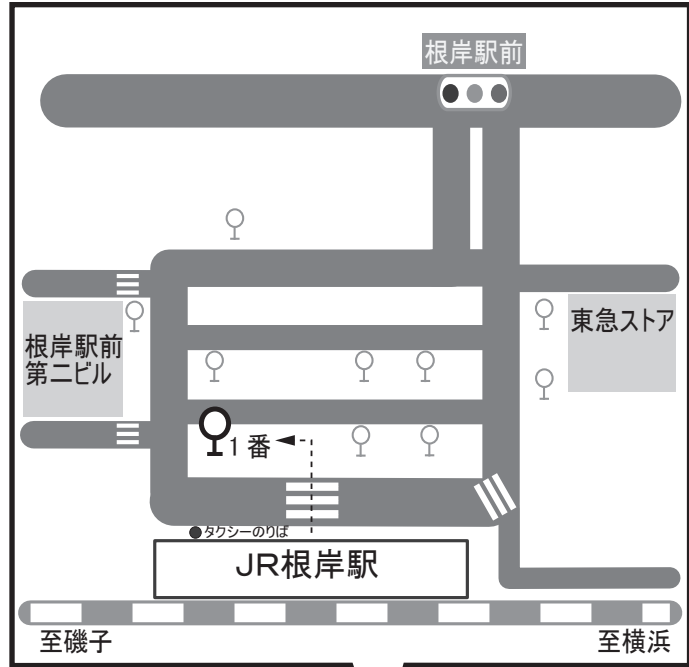

JR根岸駅前バスターミナル拡大図

最寄りのバス停から三溪園まで