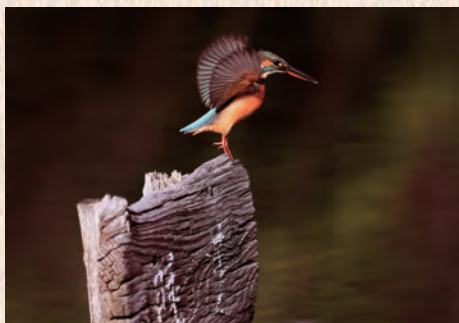

「ホップステップジャンプ」平山 清